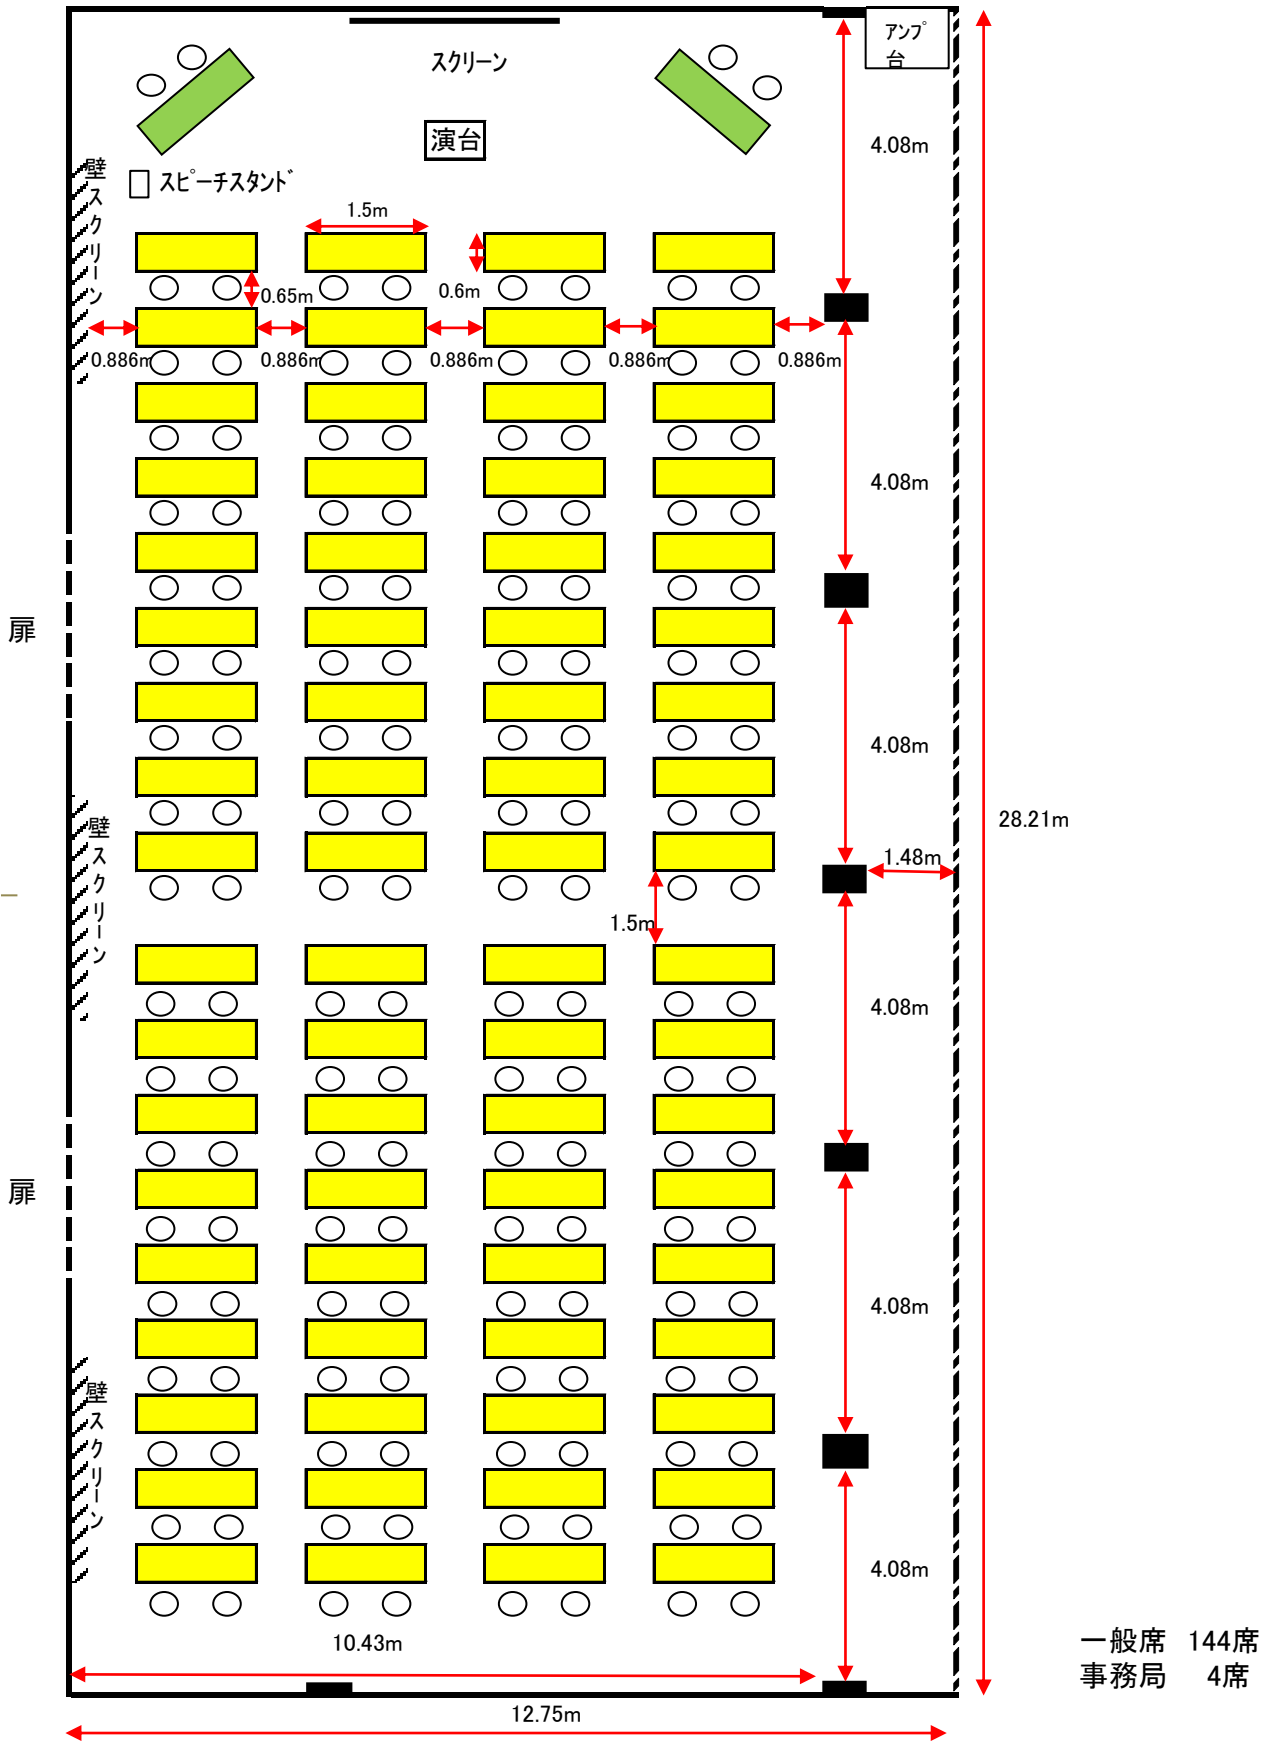

名古屋商工会議所

会議室ABC 144席

名古屋商工会議所

会議室ABC

使用日 年 月 日( )

使用時間 : ~ :

開始時間 :

主催者

会合名

付帯設備、備品等

有線マイク	卓上	
	スタンド	
ワイヤレスマイク	ハンド	
	タイピン	
音響ケーブル		
プロジェクター( ) (台、PJ用ケーブル・延長コード各1本含む)		
その他追加備品		

一般席 144席  
事務局 4席

名古屋商工会議所

会議室ABC

使用日 年 月 日 ( )

使用時間 : ~ :